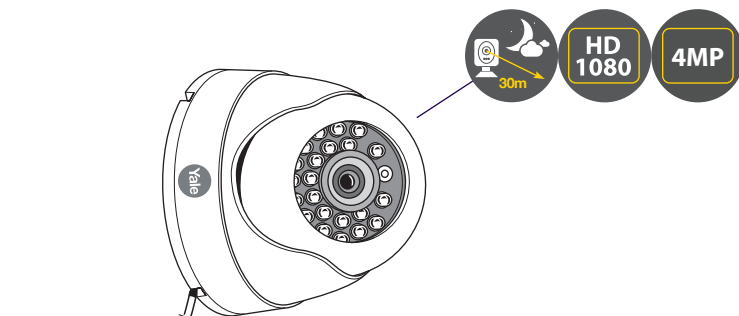

CCTV Dome Camera

SV-ADFX-W
SV-AD4MX-W

Manual

CCTV Kamera
CCTV de interior
Camera CCTV
Caméra CCTV

Part of ASSA ABLOY

FR: ... Message à destination des professionnels ...

Si vous souhaitez installer SV-8C-4ABFX dans votre société, vous devez obligatoirement demander une autorisation à la Commission Nationale de l'Informatique et des Libertés.