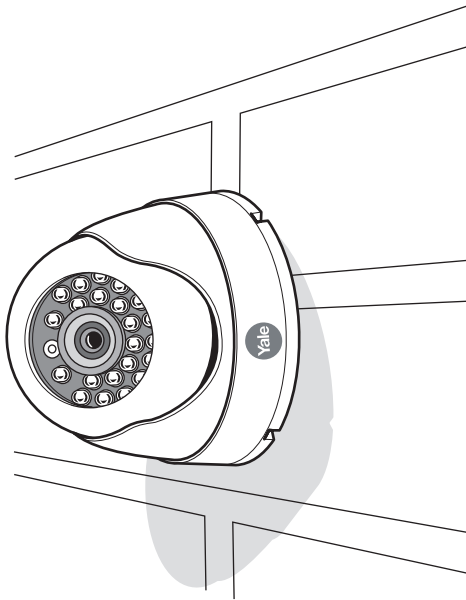

CCTV Dome Camera

SV-ADFX-W
SV-AD4MX-W

Manual

CCTV Kamera
CCTV de interior
Camera CCTV
Caméra CCTV

Part of ASSA ABLOY

FR: ... Message à destination des professionnels ...

Si vous souhaitez installer SV-8C-4ABFX dans votre société, vous devez obligatoirement demander une autorisation à la Commission Nationale de l'Informatique et des Libertés.