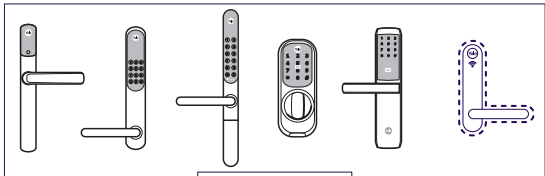

www.yalelock.com/smart-living

www.yalelock.com/smart-living

PL: ASSA ABLOY Ltd., School Street, Willenhall, West Midlands, England WV13 3PW, niniejszym oświadczam, że typ urządzenia radiowego AC-LM jest zgodny z dyrektywą 2014/53/UE. Pełny tekst deklaracji zgodności UE jest dostępny pod następującym adresem internetowym: www.yalelock.com/smart-living/doc