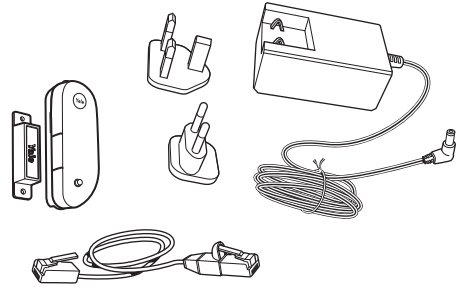

SR-HUB + SR-DC Smart Home HUB

GB - Manual
IT - Manuale
DE - Bedienungsanleitung
FR - Mode d'emploi
ES - Manual de usuario

An ASSA ABLOY Group brand

ASSA ABLOY

The smarter way to protect your home.

1

2

Download APP.

Router Not included
Nicht enthalten
Non inclusa
Non inclus
No incluido

4

Serial No.

Alarm function.

DE: Alarmfunktion,
IT: Funzione di allarme,
FR: Fonction d'alarme,
ES: Función de alarma

www.yalelock.com/smart-living