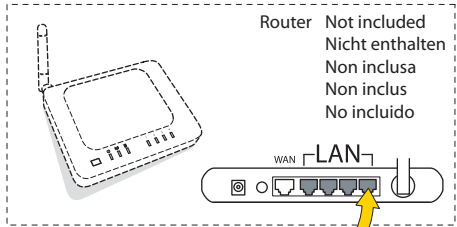

SR-HUB + SR-DC Smart Home HUB

GB - Manual
IT - Manuale
DE - Bedienungsanleitung
FR - Mode d'emploi
ES - Manual de usuario

An ASSA ABLOY Group brand

ASSA ABLOY

The smarter way to protect your home.

1

2

Download APP.

DE: App herunterladen, IT: Scarica App,
FR: Télécharger l'application,
ES: Descargar aplicación

3

Setting up - HUB.

DE: HUB einrichten, IT: Impostazione HUB,
FR: Configuration du HUB,
ES: Configuración de HUB