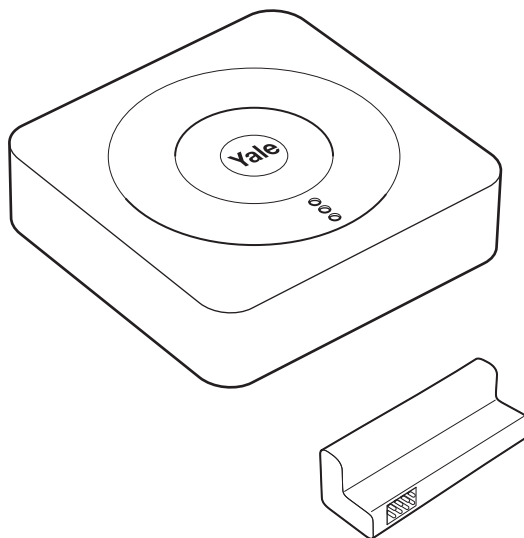

# SR-HUB + SR-LM Smart Home HUB

GB - Manual  
IT - Manuale  
DE - Bedienungsanleitung  
FR - Mode d'emploi  
ES - Manual de usuario

An ASSA ABLOY Group brand

ASSA ABLOY

The smarter way to protect your home.