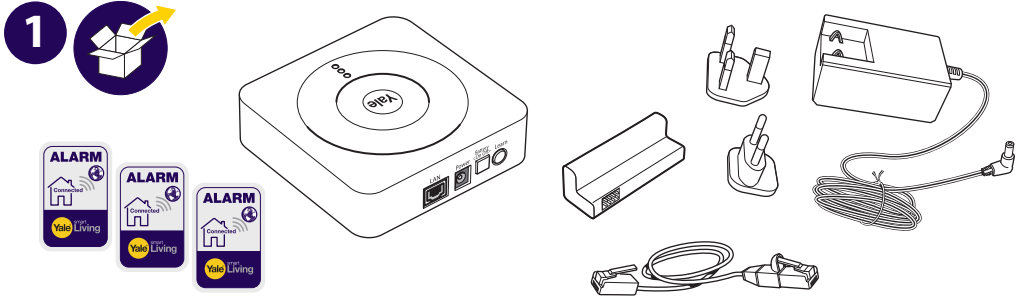

# SR-HUB + SR-LM Smart Home HUB

GB - Manual  
IT - Manuale  
DE - Bedienungsanleitung  
FR - Mode d'emploi  
ES - Manual de usuario

An ASSA ABLOY Group brand

ASSA ABLOY

The smarter way to protect your home.

**2 Download APP.**  
 DE: App herunterladen, IT: Scarica App,  
 FR: Télécharger l'application,  
 ES: Descargar aplicación

**3 Setting up - HUB.**  
 DE: HUB einrichten, IT: Impostazione HUB,  
 FR: Configuration du HUB,  
 ES: Configuración de HUB