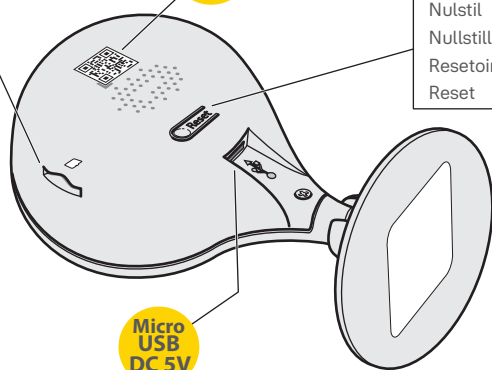

Not included  
 Max 256GB

Ingår ej  
 Ikke inkluderet  
 Ikke inkluderet  
 Ei sisälly  
 Brak w zestawie

Reset  
 Återställa  
 Nulstil  
 Nullstille  
 Resetointi  
 Reset

10 sec

WPS

1

Yale View  
app

Yale View