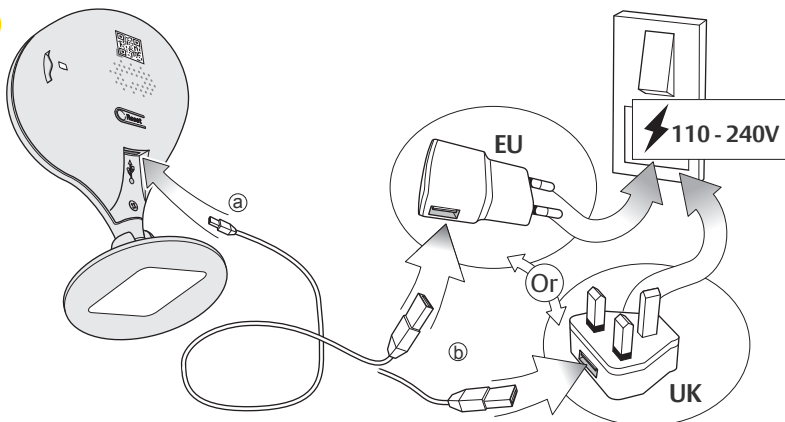

1

Yale View

2

Create Account

1234

Wi-Fi

Router

2.4 GHz

(IEEE802.11b/g/n)

Skapa konto
Opret konto
Lag konto
Luo käyttäjätili
Utwórz konto

3