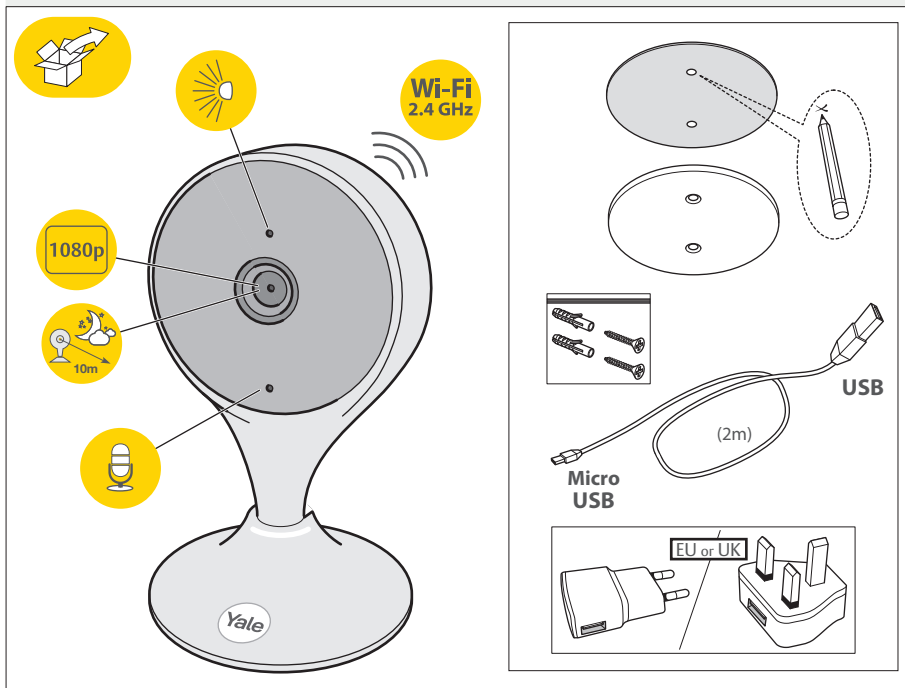

(GB) Inside the box / (SE) I lådan / (DK) Komponenter i kassen / (NO) Inne i boksen /
(FI) Pakkauksen sisältö / (PL) W pudełku