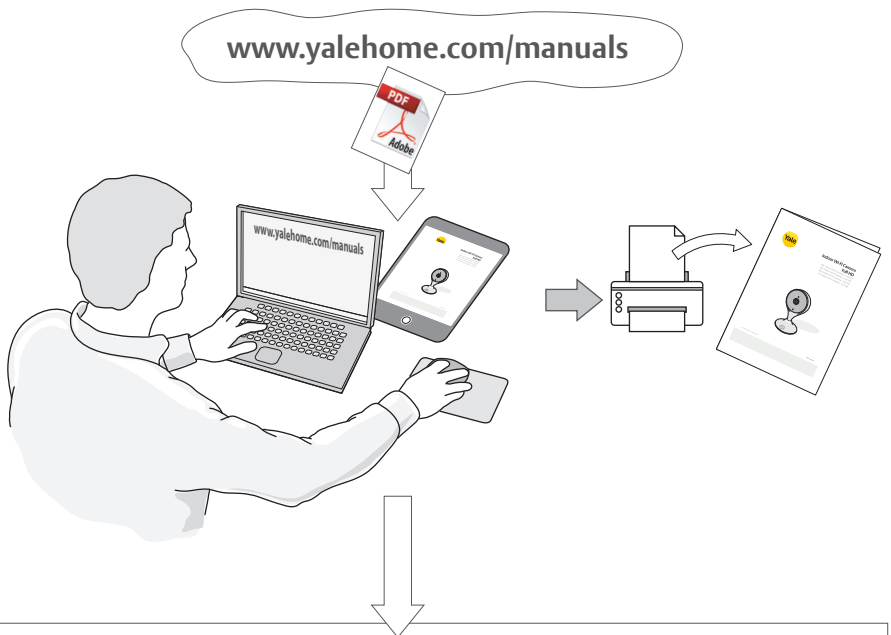

(GB) Download manual / (SE) Ladda ner manualen / (DK) Download manual /
(NO) Last ned bruksanvisning / (FI) Lataa ohje / (PL) Pobierz instrukcję

(GB) Manuals available in additional languages / (SE) Manualer tillgängliga på ytterligare språk
/ (DK) Manualer findes på yderligere sprog / (NO) Manualer tilgjengelig på flere språk
/ (FI) Ohjeet saatavilla myös näillä kielillä / (PL) Instrukcje dostępne w innych językach