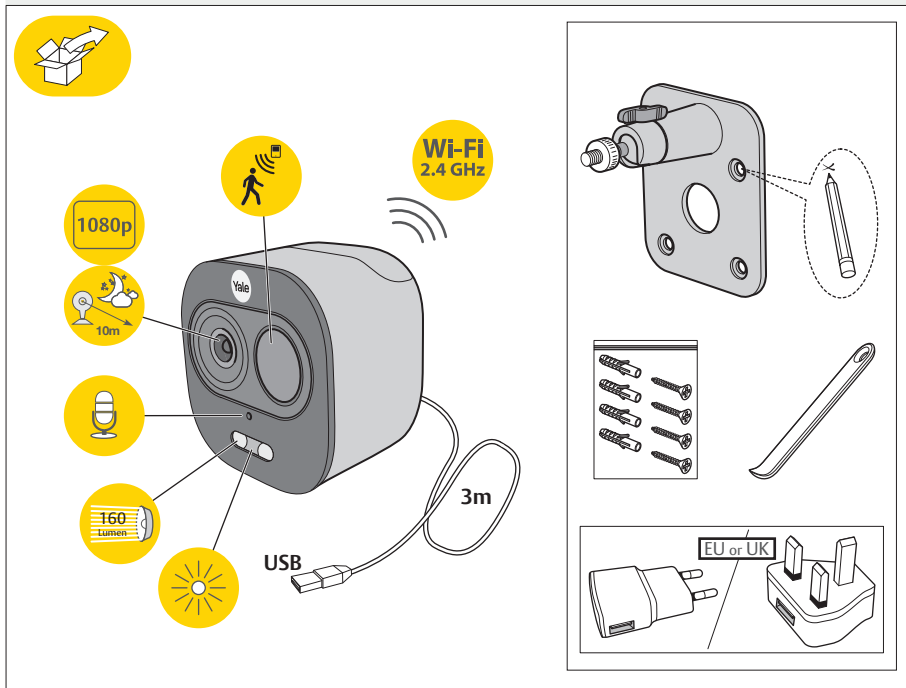

(GB) Inside the box / (NL) In de doos / (RO) În interiorul cutiei / (CZ) Uvnitř balení /
(HU) A dobozban / (TR) Kutu içeriği