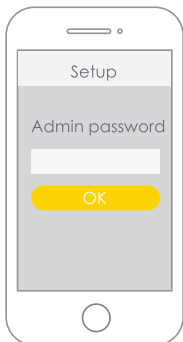

1

Yale View
app

Yale View

2

Create Account

Maak account aan
 Creează cont
 Vytvořit účet
 Felhasználó létrehozása
 Hesap oluşturun

3

4 App

①

②

③

④

⑤

i

i

(GB) Declaration of Conformity / (NL) Verklaring van conformiteit / (RO) Declarație de conformitate / (CZ) Prohlášení o shodě / (HU) Megfelelősségi Nyilatkozat / (TR) Uygunluk beyanı