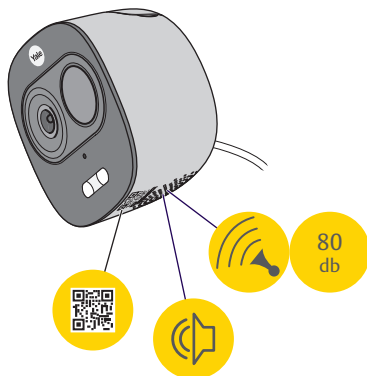

Not included

Max 128GB

Niet inbegrepen
Nu este inclus
Není součástí
Nem tartalmazza
Dahil değildir