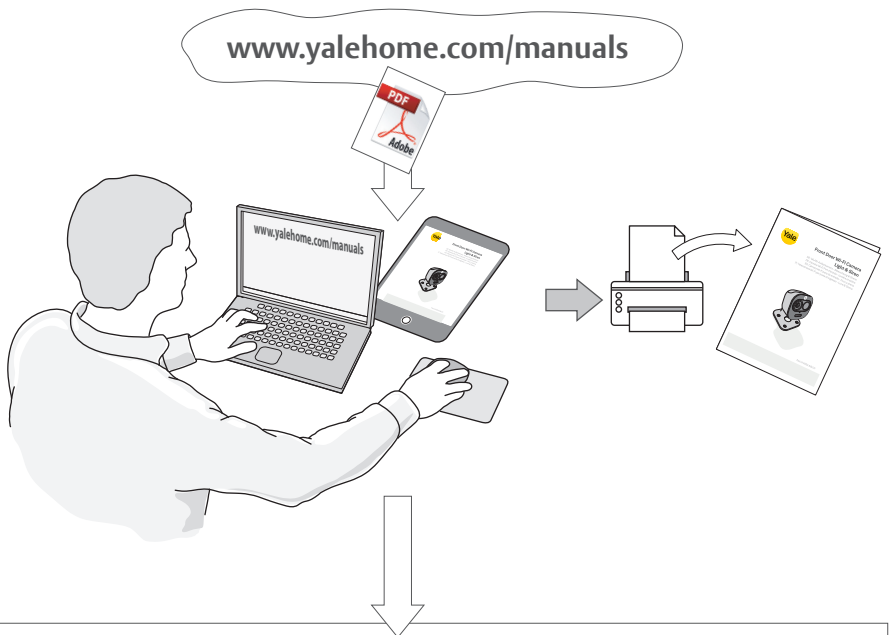

Front Door Wi-Fi Camera Light & Siren

NL: Wi-Fi buitencamera - Licht & Sirene

RO: Cameră Wi-Fi pentru ușa de la intrare in casa - Lumină și Sirenă

CZ: Front Door Wi-Fi kamera - Světlo & Siréna

HU: Bejárati ajtó Wi-Fi kamera - Fény és sziréna

TR: Ön Kapı Wi-Fi Kamera - Işık & Alarm

Part of ASSA ABLOY

(GB) Download manual / (NL) Handleiding downloaden / (RO) Descarcă manualul /
 (CZ) Stáhnout manuál / (HU) Kézikönyv letöltése / (TR) Kullanım kılavuzunu indir