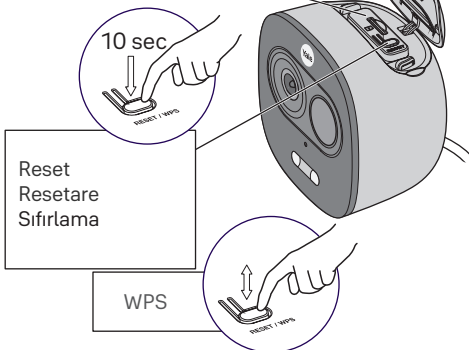

Not included

Max 128GB

Niet inbegrepen
Nu este inclus
Není součástí
Nem tartalmazza
Dahil değildir