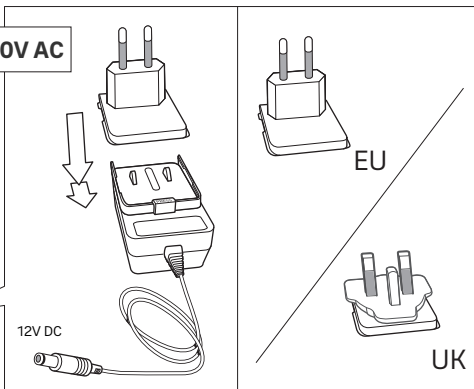

1

Yale View app

2

Create Account

- Skapa konto
- Opret konto
- Lag konto
- Luo käyttäjätili
- Utwórz konto

3

110 - 240V AC

4 App