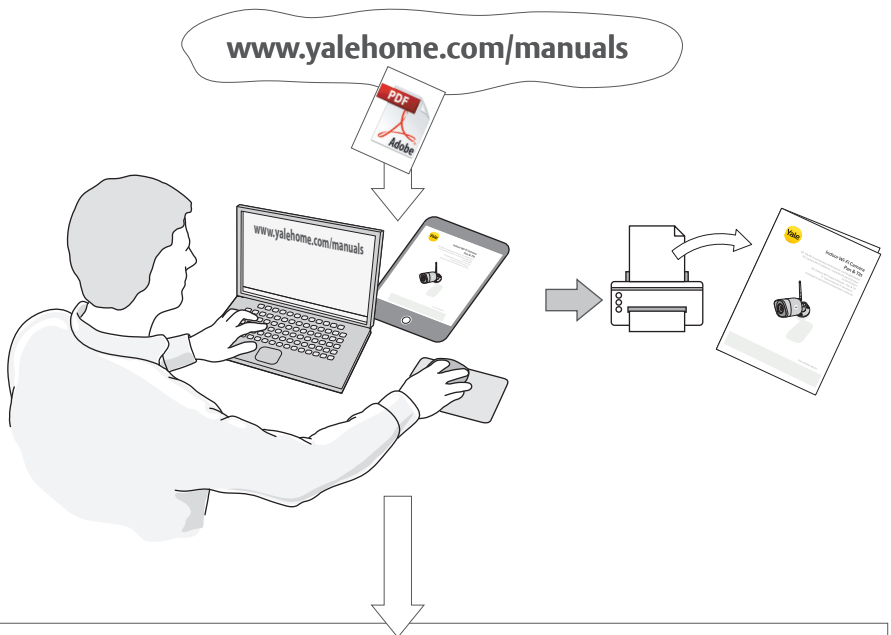

(GB) Download manual / (SE) Ladda ner manualen / (DK) Download manual /
(NO) Last ned bruksanvisning / (FI) Lataa ohje / (PL) Pobierz instrukcję

(GB) Manuals available in additional languages / (SE) Manualer tillgängliga på ytterligare språk
/ (DK) Manualer findes på yderligere sprog / (NO) Manualer tilgjengelig på flere språk
/ (FI) Ohjeet saatavilla myös näillä kielillä / (PL) Instrukcje dostępne w innych językach