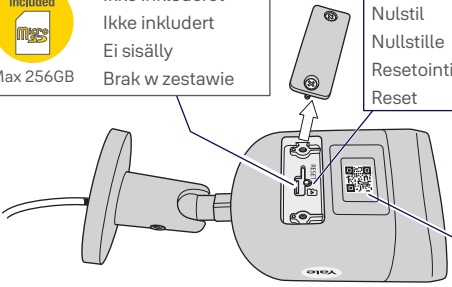

Not included
Max 256GB
Ingår ej
Ikke inkluderet
Ikke inkluderet
Ei sisälly
Brak w zestawie

Press 10 sec

- Reset
- Återställa
- Nulstil
- Nullstille
- Resetointi
- Reset

Press 1 sec

WPS
(Wi-Fi Protected Setup)

1

Yale View app

2

Create Account

- Skapa konto
- Opret konto
- Lag konto
- Luo käyttäjätili
- Utwórz konto

3

110 - 240V AC

4 App