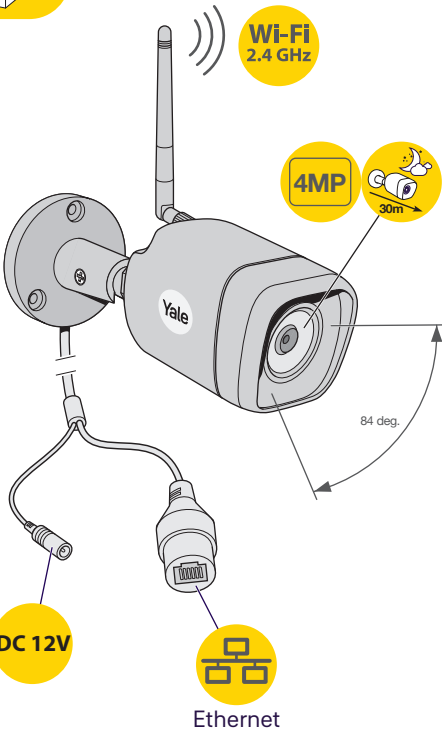

(GB) Inside the box / (SE) I lådan / (DK) Komponenter i kassen / (NO) Inne i boksen / (FI) Ei sisälly / (PL) W pudełku