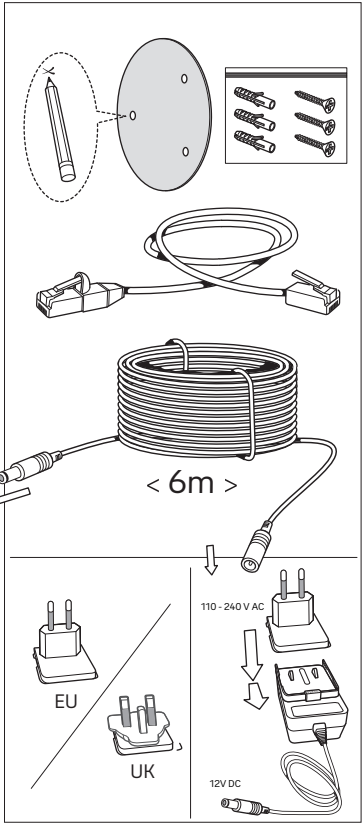

Not included
Max 256GB
Ingår ej
Ikke inkluderet
Ikke inkluderet
Ei sisälly
Brak w zestawie

Press 10 sec

- Reset
- Återställa
- Nulstil
- Nullstille
- Resetointi
- Reset

Press 1 sec

WPS
(Wi-Fi Protected Setup)