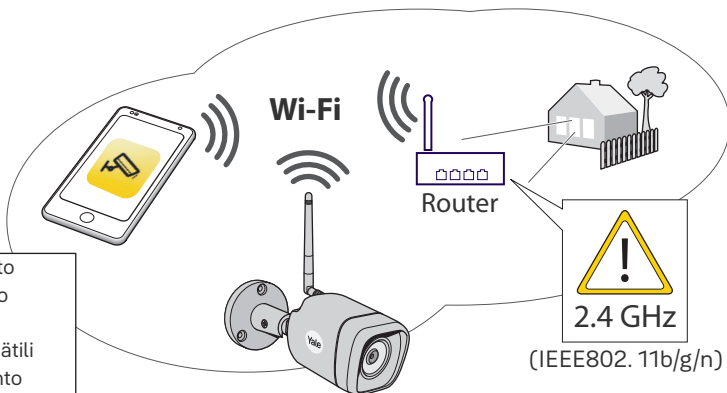

1

Yale View app

2

Create Account

- Skapa konto
- Opret konto
- Lag konto
- Luo käyttäjätili
- Utwórz konto

3

110 - 240V AC

4 App