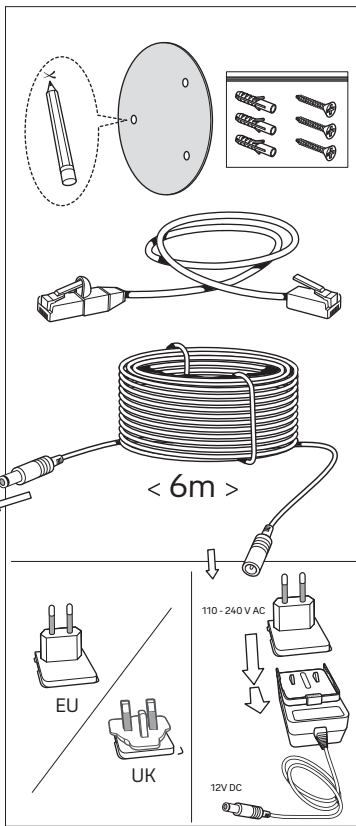

Not included
Max 256GB

Niet inbegrepen
Nu este inclus
Není součástí
Nem tartalmazza
Dahil değildir

Reset
Resetare
Sıfırlama

Press 1 sec
WPS
(Wi-Fi Protected Setup)

1

Yale View app

2

Create Account