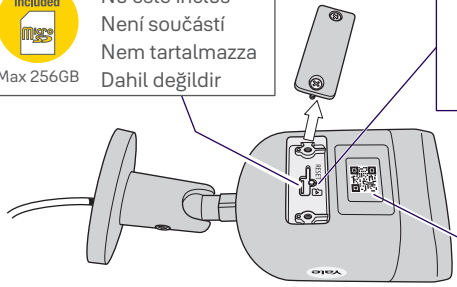

Handbuch herunterladen Deutsche:

Téléchargez le manuel Français:

Descargar manual Español:

Scarica il manuale Italiano:

Xxxxx....

Xxxxx....

Xxxxx....

(GB) Inside the box / (NL) In de doos / (RO) În interiorul cutiei / (CZ) Uvnitř balení / (HU) A dobozban / (TR) Kutu içeriği

Not included
Max 256GB

Niet inbegrepen
Nu este inclus
Není součástí
Nem tartalmazza
Dahil değildir

Reset
Resetare
Sıfırlama

Press 1 sec
WPS
(Wi-Fi Protected Setup)

1

Yale View app

2

Create Account