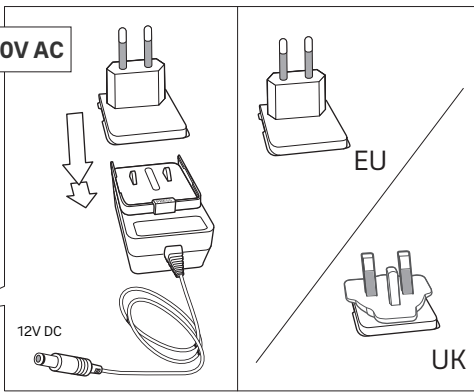

110 - 240V AC