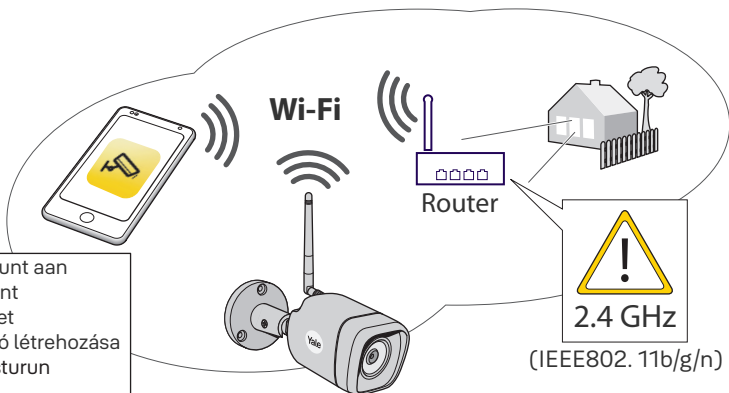

Not included
Max 256GB

Niet inbegrepen
Nu este inclus
Není součástí
Nem tartalmazza
Dahil değildir

Reset
Resetare
Sıfırlama

Press 1 sec
WPS
(Wi-Fi Protected Setup)

1

Yale View app

2

Create Account

Maak account aan
Creează cont
Vytvořit účet
Felhasználó létrehozása
Hesap oluşturun

2.4 GHz
(IEEE802.11b/g/n)

3

110 - 240V AC

12V DC

EU

UK

4 App