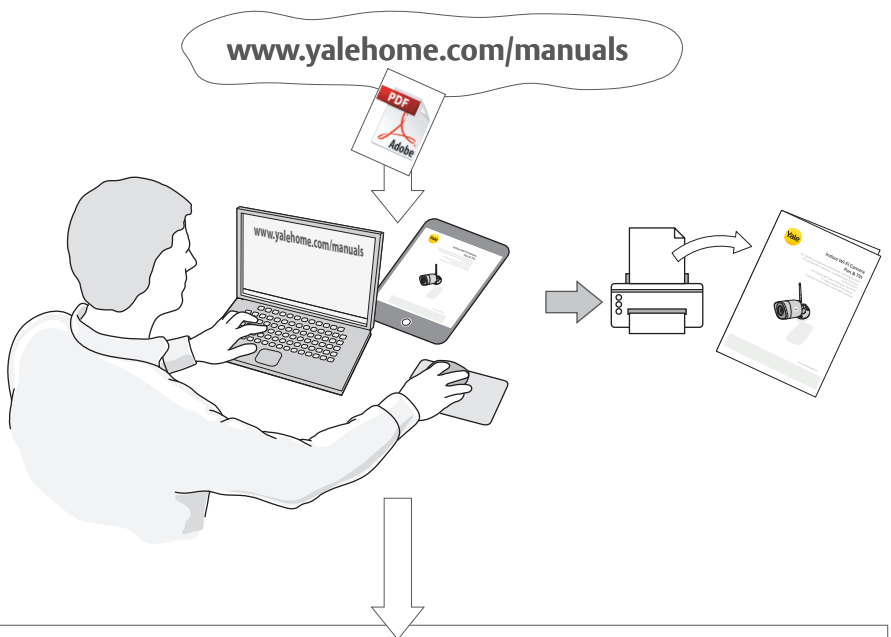

(GB) Download manual / (NL) Handleiding downloaden / (RO) Descarcă manualul / (CZ) Stáhnout manuál / (HU) Kézikönyv letöltése / (TR) Kullanım kılavuzunu indir

(GB) Manuals available in additional languages / (NL) Handleiding beschikbaar in aanvullende talen / (RO) Manuale disponibile și în alte limbi / (CZ) Manuály jsou k dispozici v dalších jazycích / (HU) Kézikönyvek elérhetőek további nyelveken / (TR) Kullanım kılavuzu ek diller içinde mevcuttur