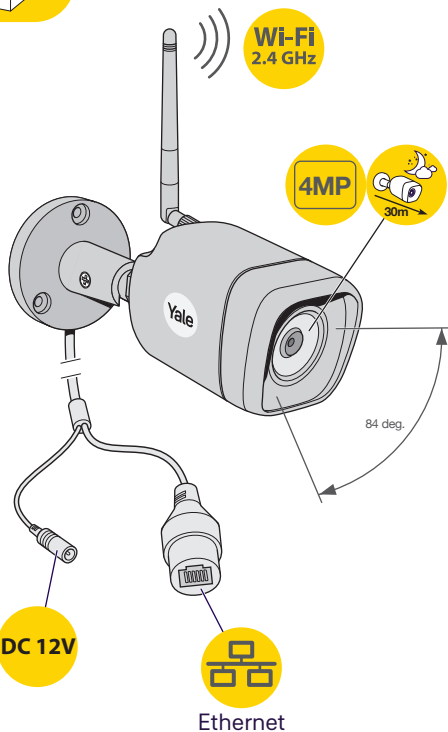

Not included
Max 256GB

Niet inbegrepen
Nu este inclus
Není součástí
Nem tartalmazza
Dahil değildir

Reset
Resetare
Sıfırlama

Press 1 sec
WPS
(Wi-Fi Protected Setup)

1

Yale View app

2

Create Account